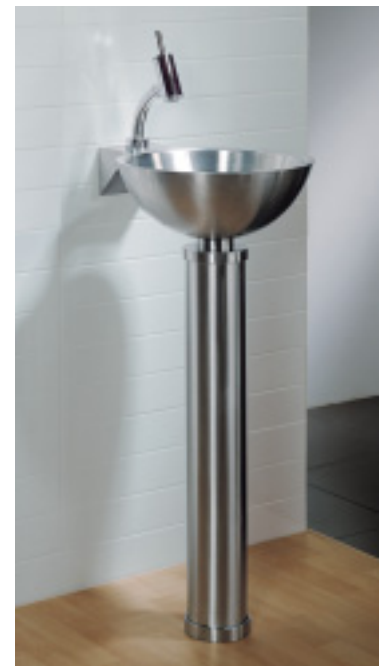

Sanitärausstattungen im privaten Bereich

Während in öffentlichen Sanitäranlagen vor allem auf Hygiene und Langlebigkeit von Edelstahlprodukten Wert gelegt wird, schätzt man in privaten Bädern die zahlreichen Gestaltungs- und Kombinationsmöglichkeiten des hochwertigen Werkstoffes. Die Funktionalität und Anpassungsfähigkeit von Edelstahl Rostfrei zeigt sich auch in der Vielfalt der Armaturen und Sanitärobjekte. Accessoires wie Spiegelschränke, Seifenablagen und Handtuchhalter ergänzen die Badezimmerausstattung.

Foto: Dedecker, Sint-Genesius-Rode, B

Foto: Sottini, Kingston-Upon-Hull, UK

Bei dieser Edelstahlserie werden Sanitärobjekte aus Porzellan mit Edelstahl verkleidet.

Viele Hersteller bieten Serien mit aufeinander abgestimmten Komponenten aus Edelstahl Rostfrei an.

Der Wasserablauf dieses Handwaschbeckens erfolgt über eine Standsäule aus Edelstahl.

Foto: Boffi spa, Mailand, I

Fotos: Hansgrohe AG, Schiltach, D (links); Altro, Barcelona, E (rechts)